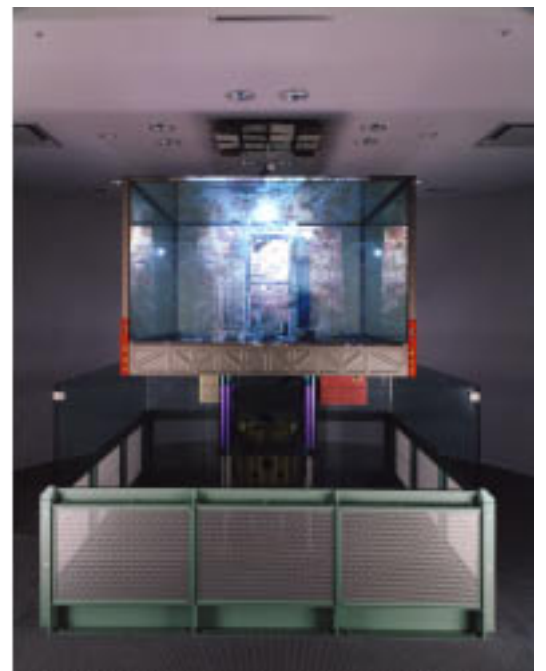

大阪のランドマーク的な存在の梅田スカイビルのディスプレイパフォーマンスでウムが採用され、独特の幻想的な世界を創り出しています。透明時は、ガラスケース内部のジオラマを見ることが出来ます。決まった時間になると、四方に設置された液晶プロジェクターの映像が映る位置にステージがせり上がり、イメージ映像が映るスクリーンへと変化します。

on

off

on