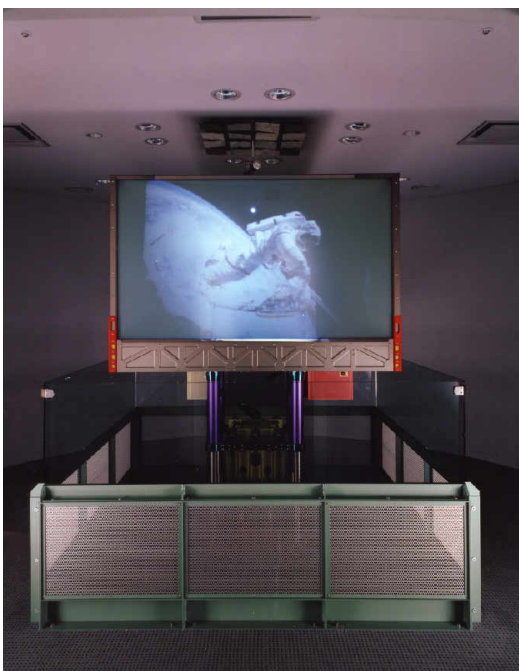

大阪のランドマーク的な存在の梅田スカイビルのディスプレイパフォーマンスでウムが採用され、独特の幻想的な世界を創り出しています。透明時は、ガラスケース内部のジオラマを見ることが出来ます。決まった時間になると、四方に設置された液晶プロジェクターの映像が映る位置にステージがせり上がり、イメージ映像が映るスクリーンへと変化します。

on

off

on