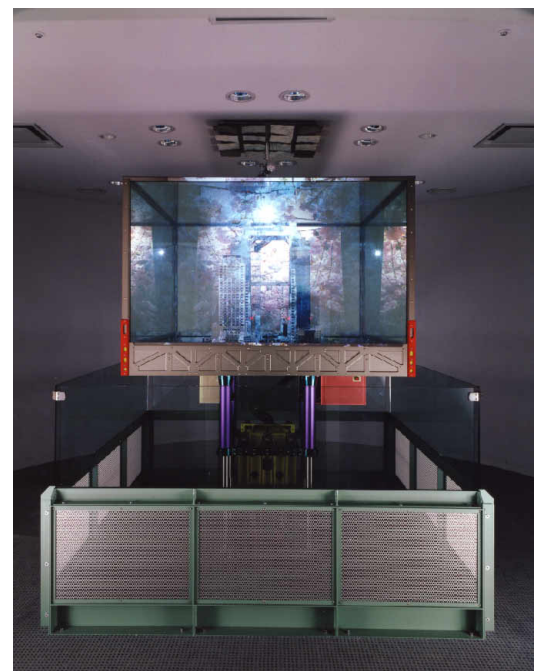

大阪のランドマーク的な存在の梅田スカイビルのディスプレイパフォーマンスでウムが採用され、独特の幻想的な世界を創り出しています。透明時は、ガラスケース内部のジオラマを見ることが出来ます。決まった時間になると、四方に設置された液晶プロジェクターの映像が映る位置にステージがせり上がり、イメージ映像が映るスクリーンへと変化します。

on

off

on