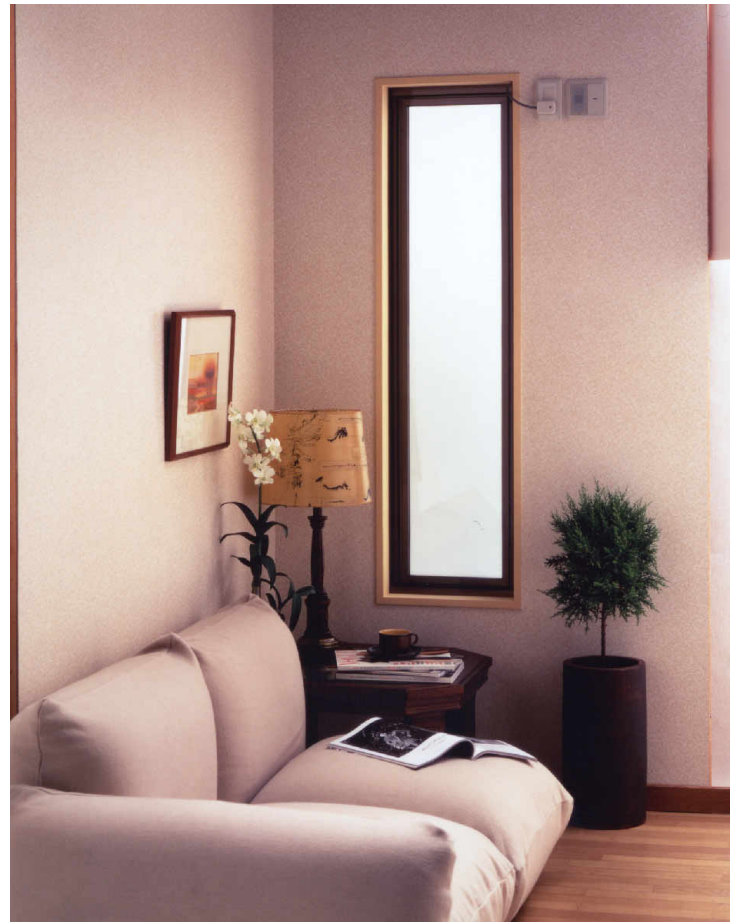

ウムピクチャーウィンドウ

所在地: 東京都世田谷区
ジャンル: 住宅 / 用途: 窓 / ニーズ: プライバシー

普段は透明にして、景色を見られる窓として使用しています。西日などがまぶしい時は、不透明に切り替えてやわらかな光を取り込むことができる曇り窓になります。また、来客があったときにも透明にして、いち早く様子を確認することができるのも利点です。外出をするような場合には、不透明にして室内を見せないことで防犯上の役割も果たします。

off